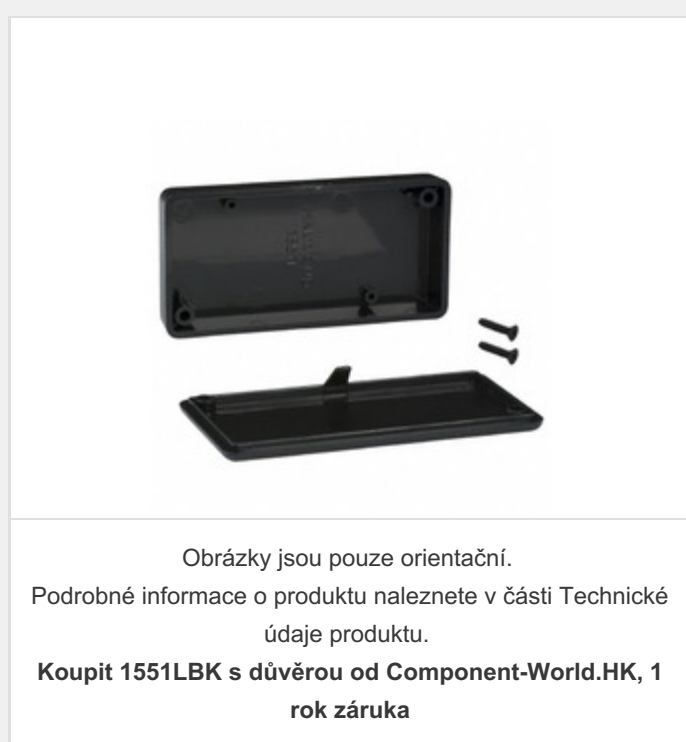

# 1551LBK

**Part Number:** [1551LBK](#)

**Výrobce:** [Hammond Manufacturing](#)

**Popis:** BOX ABS BLACK 3.15"L X 1.58"W

**Datový list:** [1551L \(Basic\)](#)

**RoHS Status:** Bez olova / V souladu RoHS

**Ship From:** Hong Kong

PARAMETR PRODUKTU			
Part Number	1551LBK	Výrobce	<a href="#">Hammond Manufacturing</a>
Popis	BOX ABS BLACK 3.15" L X 1.58"W	Stav volného vedení / RoHS	Bez olova / V souladu RoHS
Dostupné množství	62517 pcs	Datový list	<a href="#">1551L (Basic)</a>
Kategorie	<a href="#">Krabice, skříně, regály</a>	Hmotnost	-
Tloušťka	0.079" (2.01mm)	Velikost / Rozměry	3.150" L x 1.575" W (80.00mm x 40.00mm)
Informace o lodní dopravě	Shipped from Digi-Key	Série	1551
hodnocení	IP54	Ostatní jména	HM909
Úroveň citlivosti na vlhkost (MSL)	Not Applicable	Materiál hořlavosti Rating	UL94 HB
Materiál	Plastic, ABS	Výrobní standardní doba výroby	4 Weeks
Stav volného vedení / RoHS	Lead free / RoHS Compliant	Výška	0.591" (15.01mm)
Funkce	PCB Supports	Detailní popis	Box Plastic, ABS Black Hand Held, Cover Included 3.150" L x 1.575" W (80.00mm x 40.00mm) X 0.591" (15.01mm)
Design	Hand Held, Cover Included	Typ kontejneru	Box
Barva	Black	Oblast (dx š)	4.96 in² (32.0 cm²)